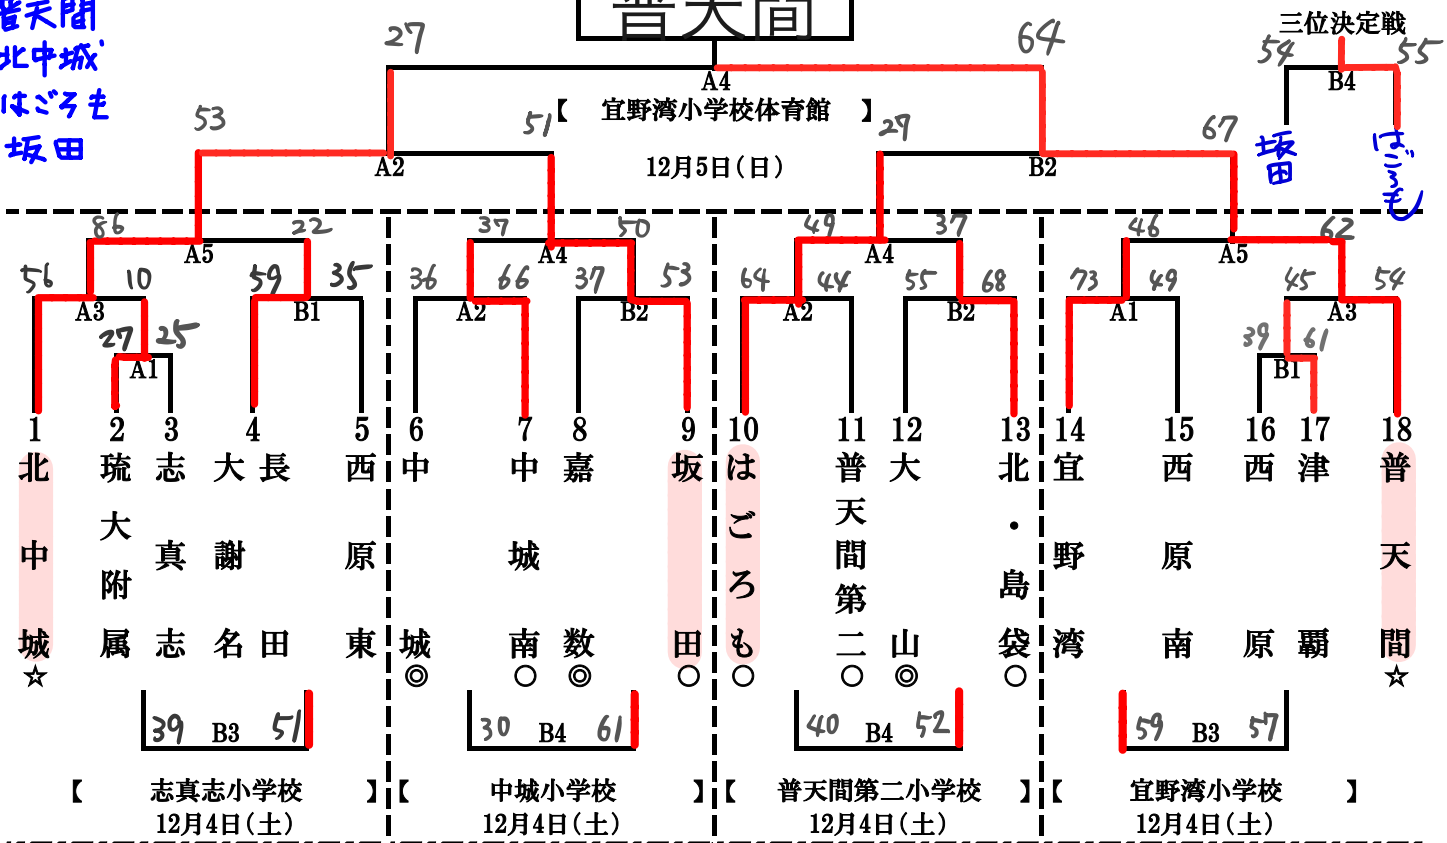

# 令和3年 中頭地区 南ブロックミニバスケットボール秋季大会

【男子組合せ】

- 1. 普天間
- 2. 北中城
- 3. はごろも
- 4. 坂田

普天間

【女子組合せ】

- 1. 普天間
- 2. 嘉数
- 3. 中城南
- 4. 琉大附属

普天間

◎:審判・TO ○:審判 ☆:TO