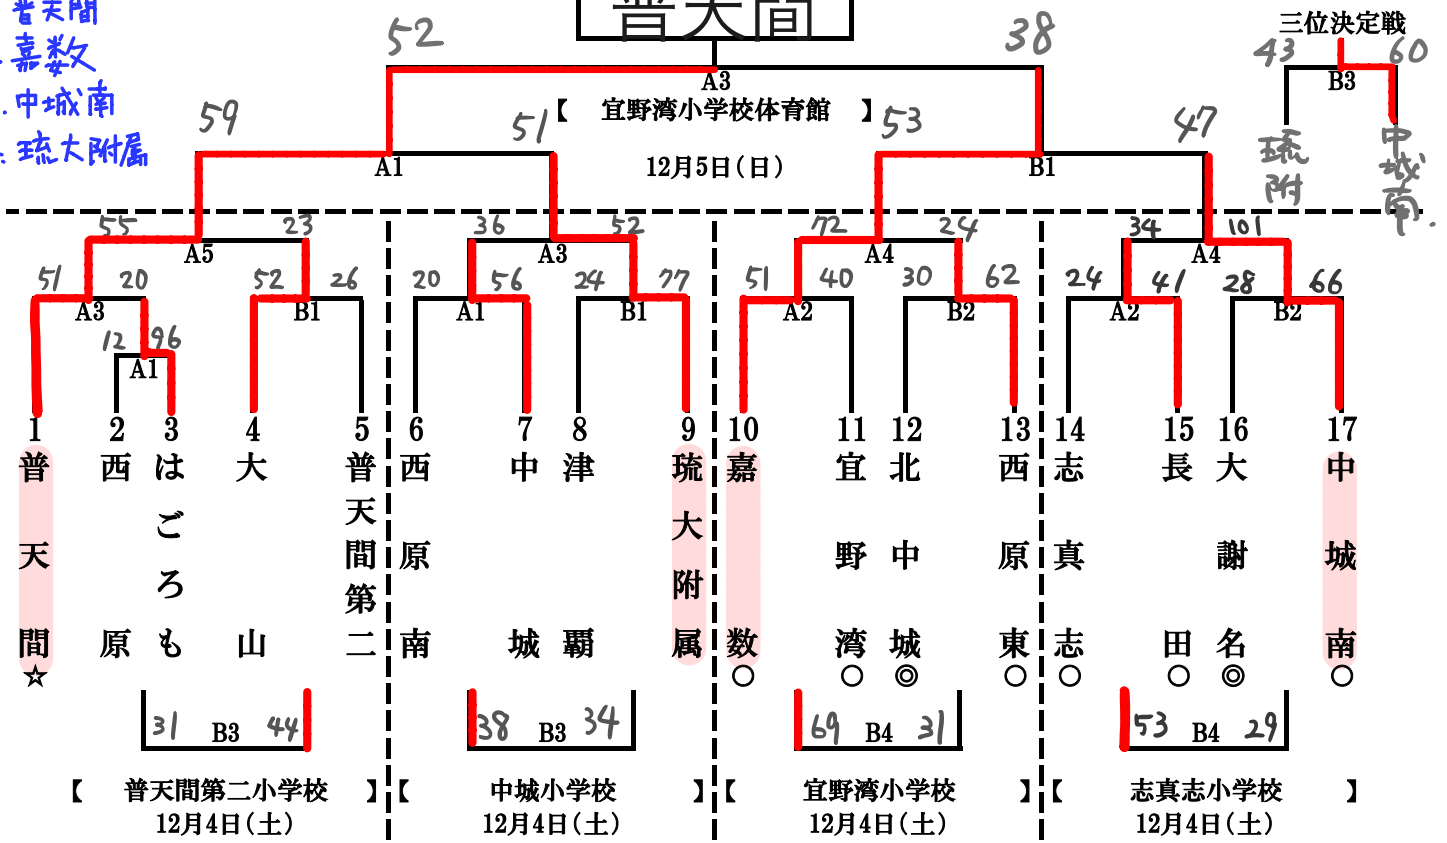

# 令和3年 中頭地区 南ブロックミニバスケットボール秋季大会

【男子組合せ】

- 1. 普天間
- 2. 北中城
- 3. はごろも
- 4. 坂田

普天間

【女子組合せ】

- 1. 普天間
- 2. 嘉数
- 3. 中城南
- 4. 琉大附属

普天間

◎:審判・TO ○:審判 ☆:TO