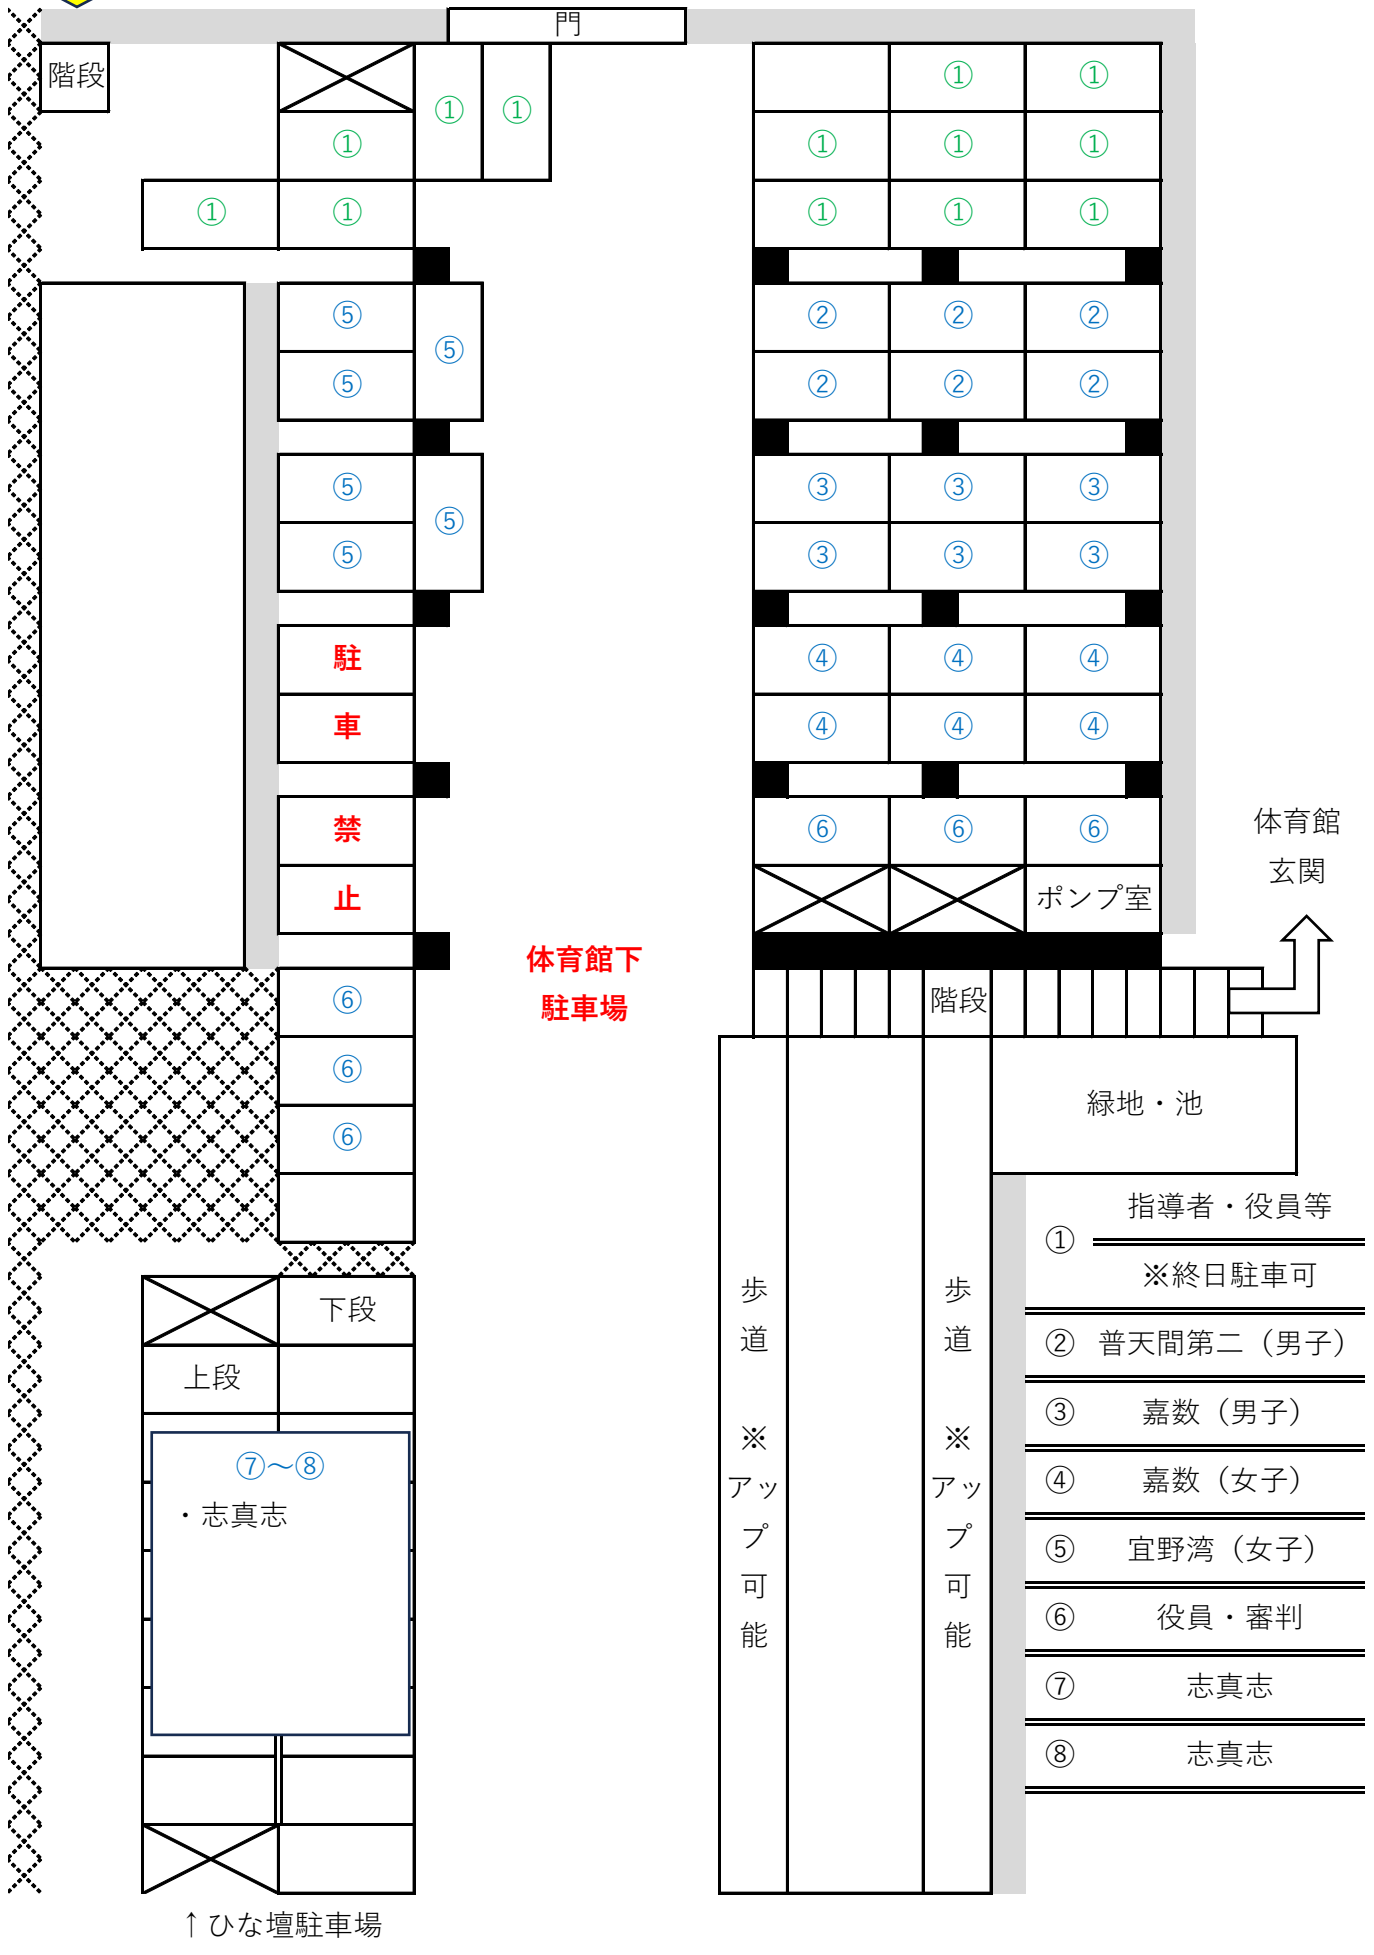

駐車場配置図 (志真志会場)

本部席へ直接上がれます。

待機場所配置図（体育館玄関正面側）