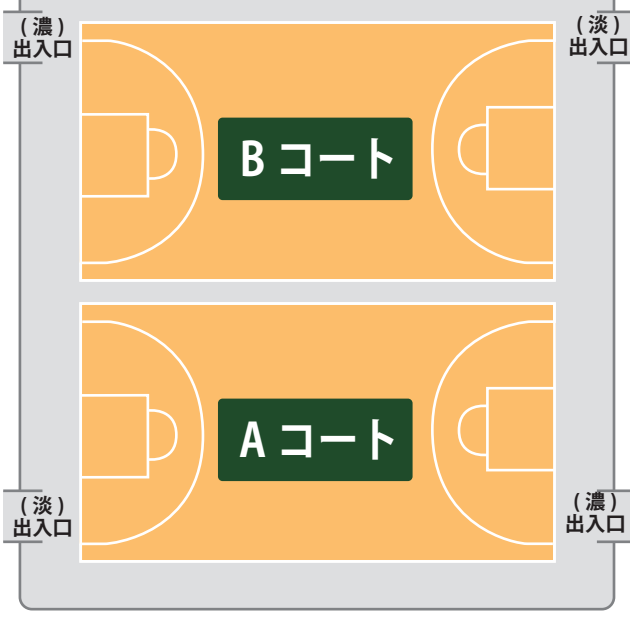

大謝名小学校 駐車場 / 待機場所 配置図

5月9日(土)
5年生以下大会

バイプライン

校舎玄関前ピロティー

校舎

待機場所

立ち入り禁止
エリア

歩行者専用

正門入口

役員駐車場

- 1. 宜野湾男子
- 2. 宜野湾男子
- 3. 宜野湾男子
- 4. 宜野湾男子
- 5. 宜野湾男子

- 6. 宜野湾女子
- 7. 宜野湾女子
- 8. 宜野湾女子
- 9. 宜野湾女子
- 10. 宜野湾女子

2階ギャラリーへは
外階段使用

体育館入口

- 41. 嘉数女子
- 42. 嘉数女子
- 43. 嘉数女子
- 44. 嘉数女子
- 45. 嘉数女子

- 11. 普天間第二男子
- 12. 普天間第二男子
- 13. 普天間第二男子
- 14. 普天間第二男子
- 15. 普天間第二男子
- 16. 普天間第二女子
- 17. 普天間第二女子
- 18. 普天間第二女子
- 19. 普天間第二女子
- 20. 普天間第二女子
- 21. 大山女子
- 22. 大山女子
- 23. 大山女子
- 24. 大山女子
- 25. 大山女子
- 26. 普天間女子
- 27. 普天間女子
- 28. 普天間女子
- 29. 普天間女子
- 30. 普天間女子
- 31. 長田女子
- 32. 長田女子
- 33. 長田女子
- 34. 長田女子
- 35. 長田女子
- 36. はごろも女子
- 37. はごろも女子
- 38. はごろも女子
- 39. はごろも女子
- 40. はごろも女子