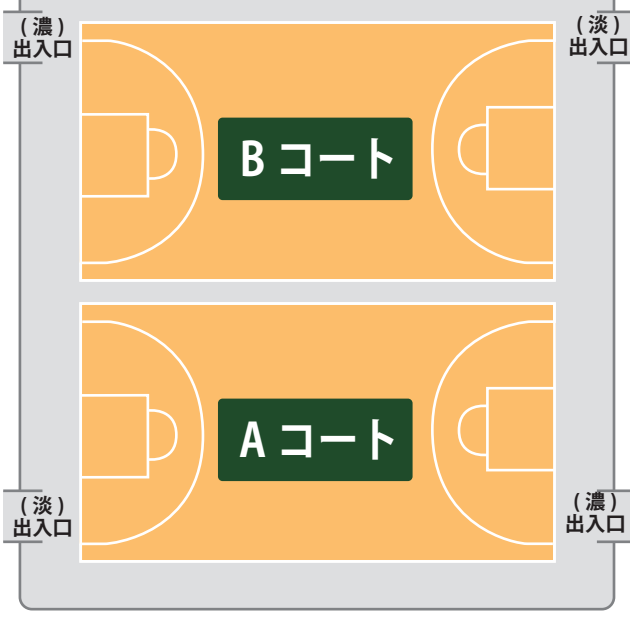

# 大謝名小学校 駐車場 / 待機場所 配置図

5月10日(日)  
代表大会

バイプライン

校舎玄関前ピロティー

校舎

待機場所

立ち入り禁止  
エリア

歩行者専用

正門入口

役員駐車場

役員駐車場

役員駐車場

- 1. 宜野湾男子
- 2. 宜野湾男子
- 3. 宜野湾男子
- 4. 宜野湾男子
- 5. 宜野湾男子

- 6. 大山男子
- 7. 大山男子
- 8. 大山男子
- 9. 大山男子
- 10. 大山男子

2階ギャラリーへは  
外階段使用

体育館入口

- 41. 長田女子
- 42. 長田女子
- 43. 長田女子
- 44. 長田女子
- 45. 長田女子

- 11. 普天間男子
- 12. 普天間男子
- 13. 普天間男子
- 14. 普天間男子
- 15. 普天間男子
- 16. 普天間第二男子
- 17. 普天間第二男子
- 18. 普天間第二男子
- 19. 普天間第二男子
- 20. 普天間第二男子
- 21. 長田男子
- 22. 長田男子
- 23. 長田男子
- 24. 長田男子
- 25. 長田男子
- 26. 琉大付属男子
- 27. 琉大付属男子
- 28. 琉大付属男子
- 29. 琉大付属男子
- 30. 琉大付属男子
- 31. 大山女子
- 32. 大山女子
- 33. 大山女子
- 34. 大山女子
- 35. 大山女子
- 36. 嘉数女子
- 37. 嘉数女子
- 38. 嘉数女子
- 39. 嘉数女子
- 40. 嘉数女子